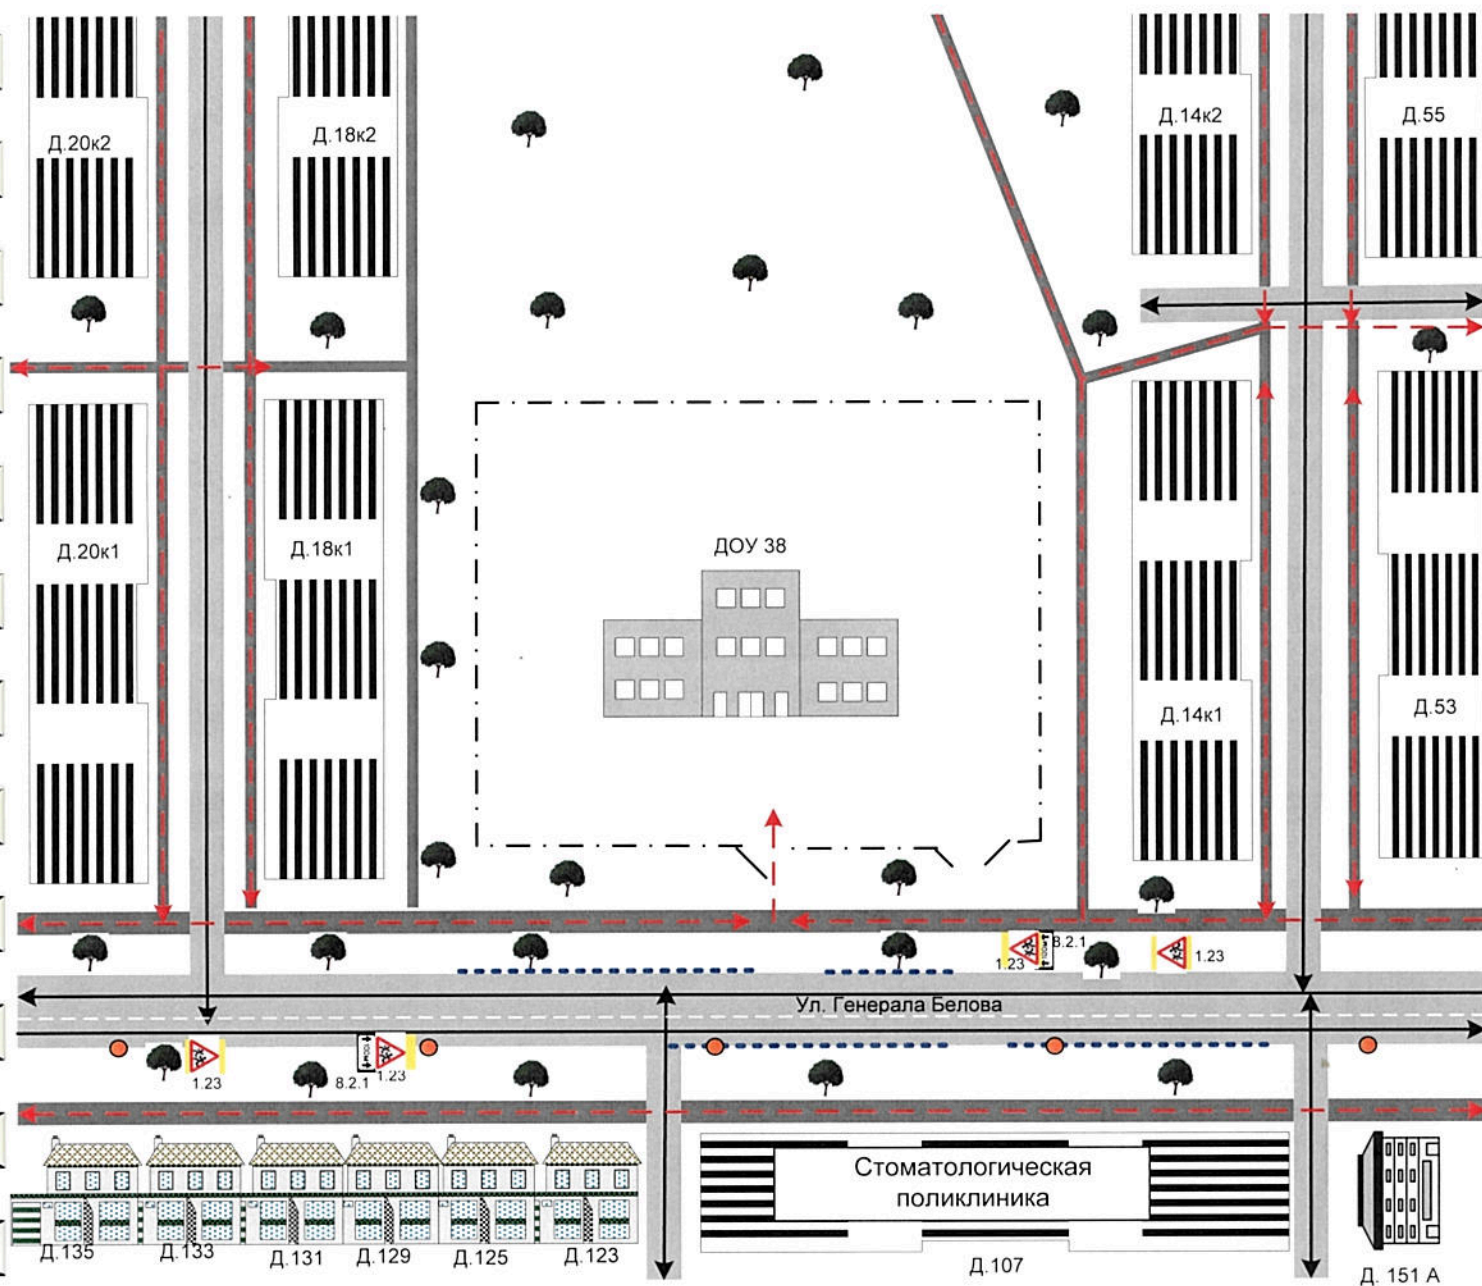

III. Пути движения транспортных средств к местам разгрузки/погрузки и рекомендуемых безопасных путей передвижения детей по территории образовательного учреждения.

План-схема района расположения ОО, пути движения транспортных средств и обучающихся

Условные обозначения

 Проезжая часть

 Тротуар

 Движение ТС

 Движение детей в/из ОО

 Газон, зеленые насаждения

 Дорожный знак 5.19.1, 5.19.2
«Пешеходный переход».

 Светофор

Схема организации дорожного движения в непосредственной близости от ОО.
 Маршруты движения детей и расположение парковочных мест.

Условные обозначения

- | | |
|--|--|
|  Проезжая часть |  Искусственное освещение |
|  Тротуар |  Газон, зеленые насаждения |
|  Движение ТС |  Дорожный знак 1.23 «Дети». |
|  Движение детей в/из ОО |  Информационная табличка 8.2.1 «Зона действия». |
|  Ограждение ОО | |
|  Искусственное ограждение | |