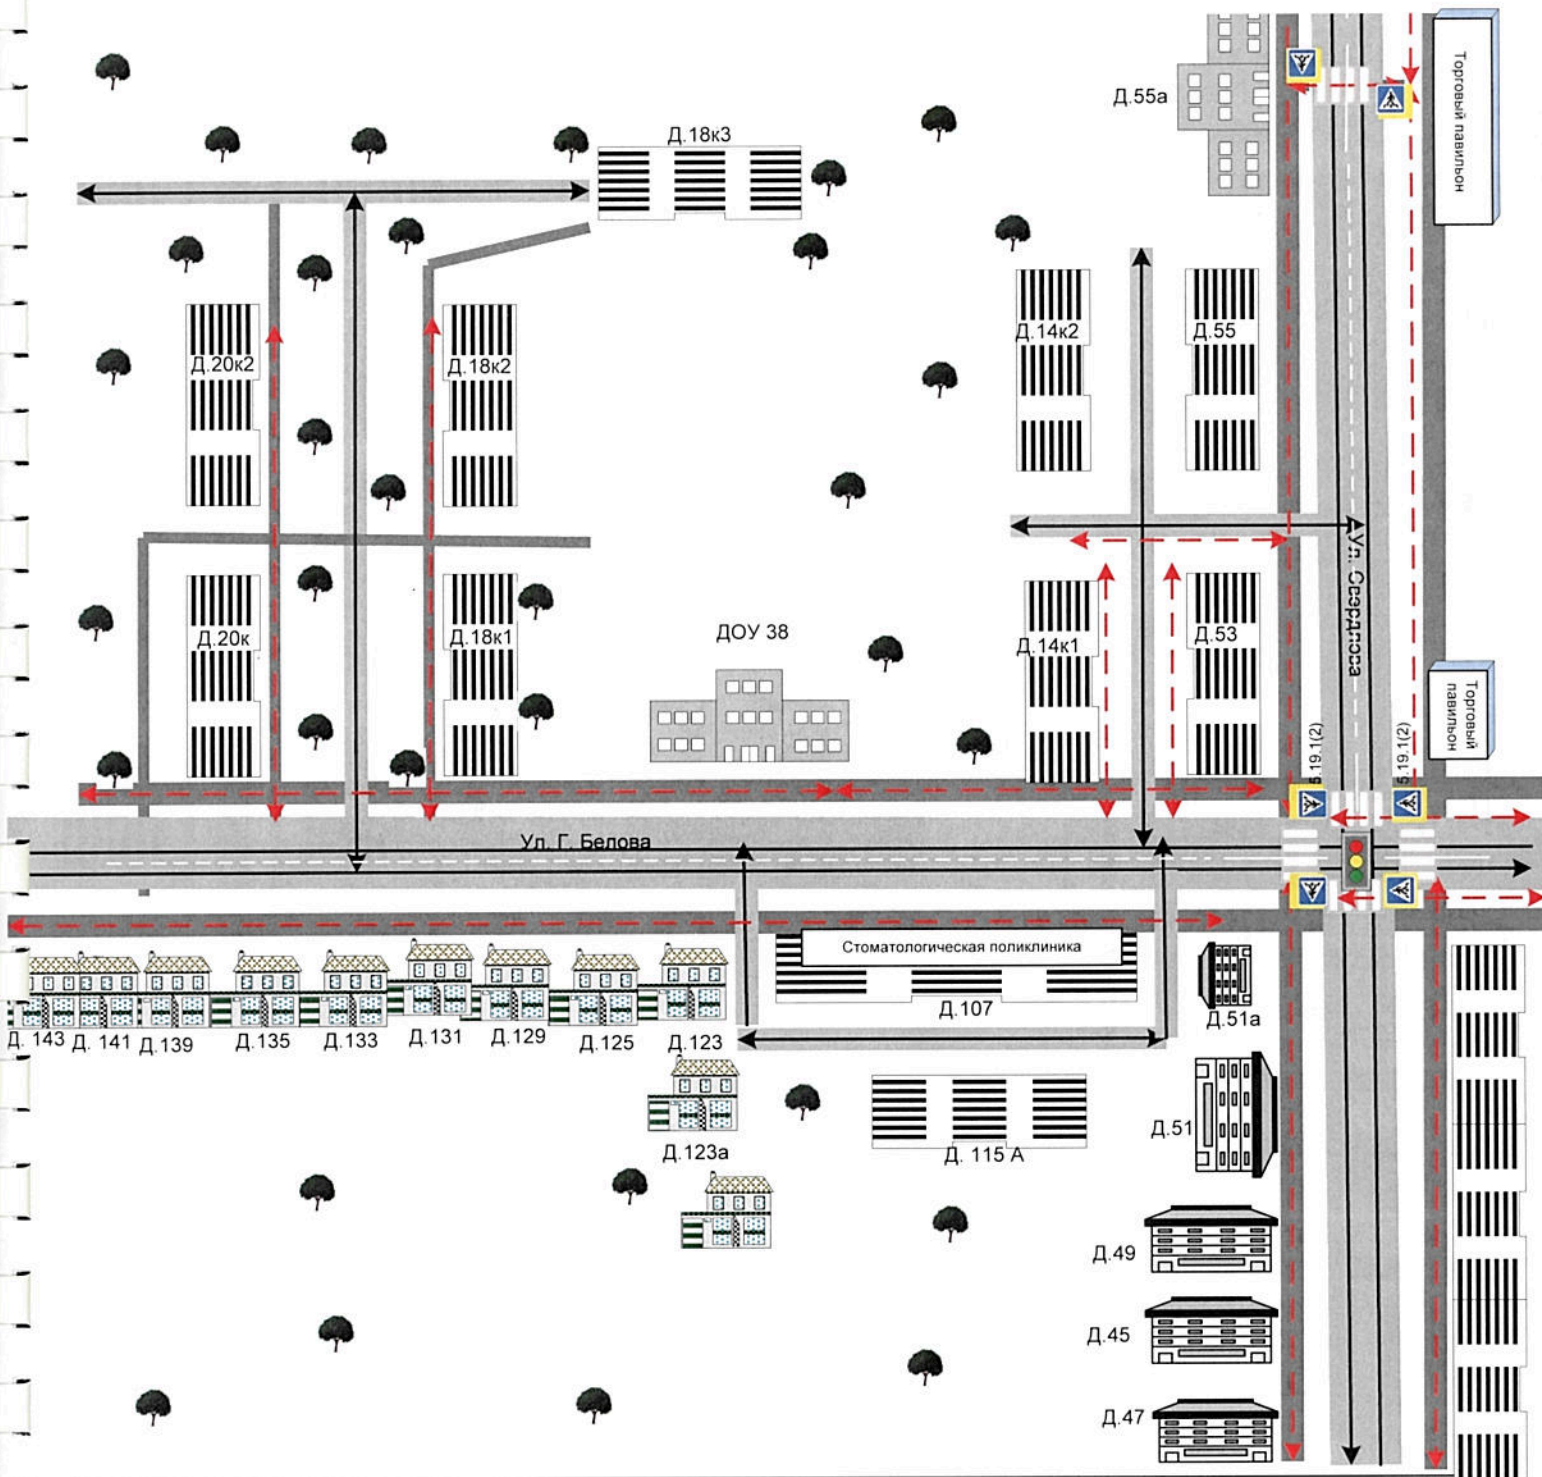

План-схема района расположения ОО, пути движения транспортных средств и обучающихся

Условные обозначения

Проезжая часть

Тротуар

Движение ТС

Движение детей в/из ОО

Газон, зеленые насаждения

Дорожный знак 5.19.1, 5.19.2
«Пешеходный переход».

Светофор