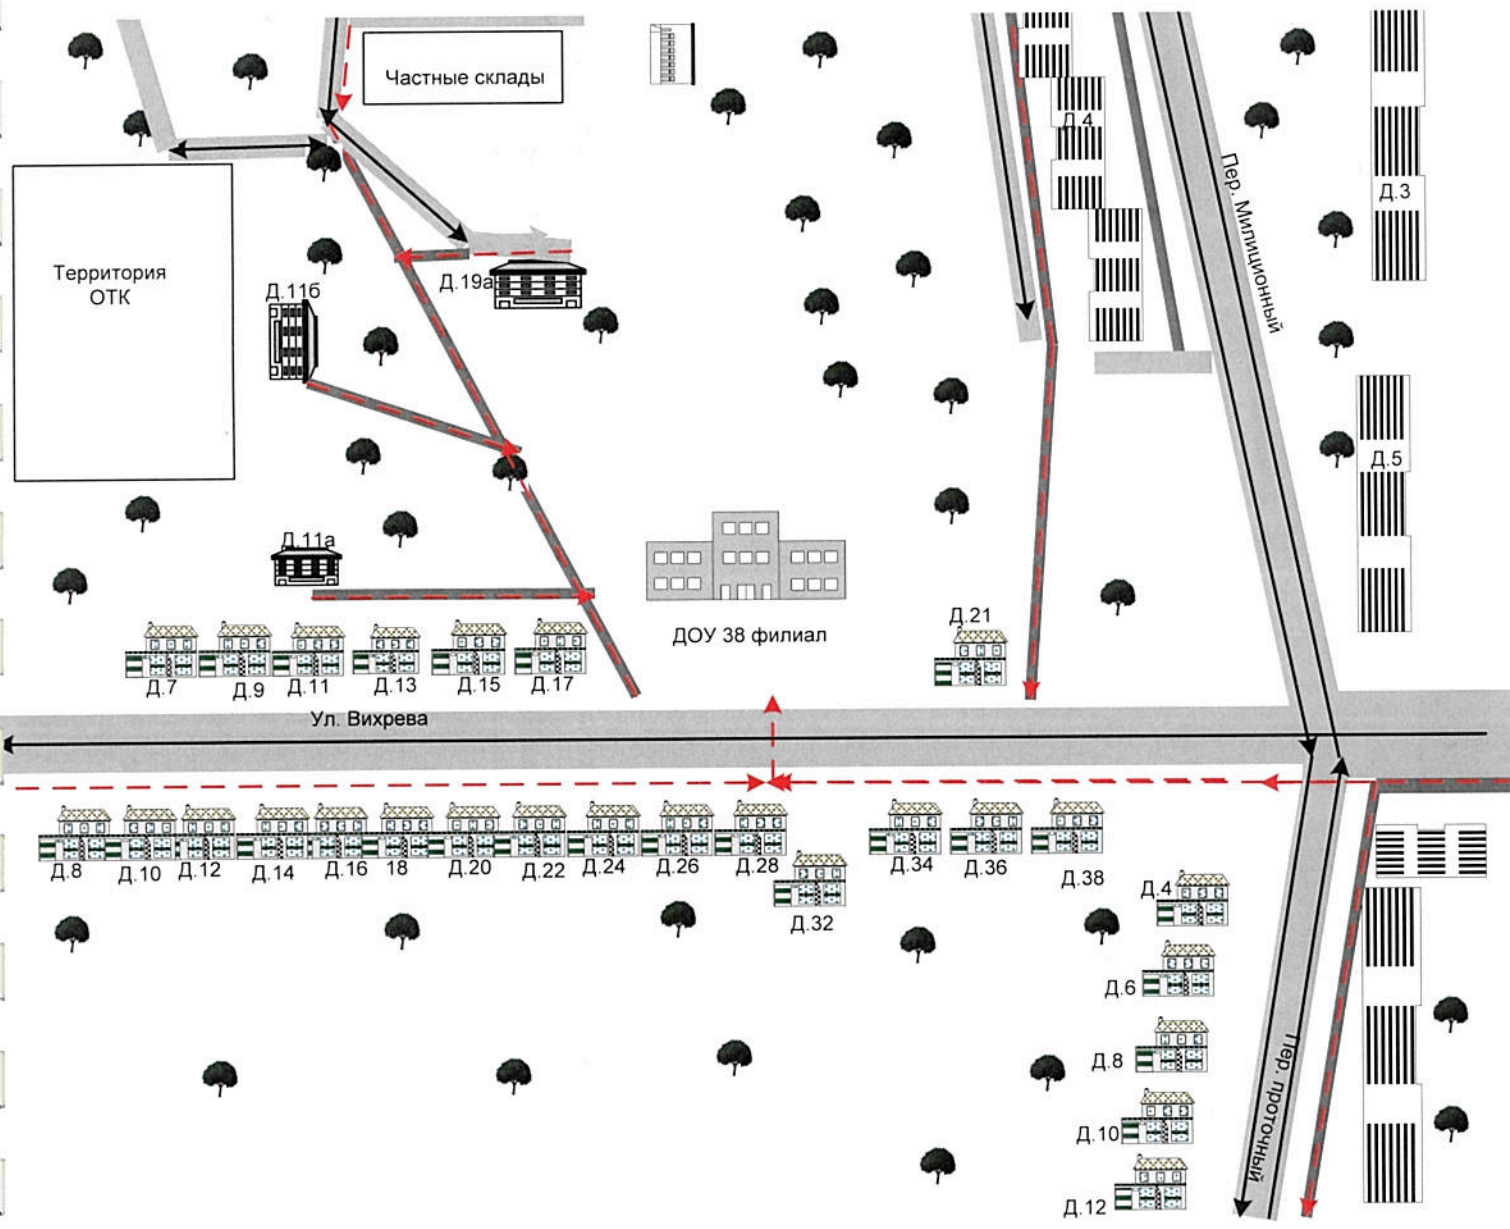

План-схема района расположения ОО, пути движения транспортных средств и обучающихся

Условные обозначения

- Проезжая часть
- Тротуар
- Движение ТС
- Движение детей в/из ОО
- Газон, зеленые насаждения