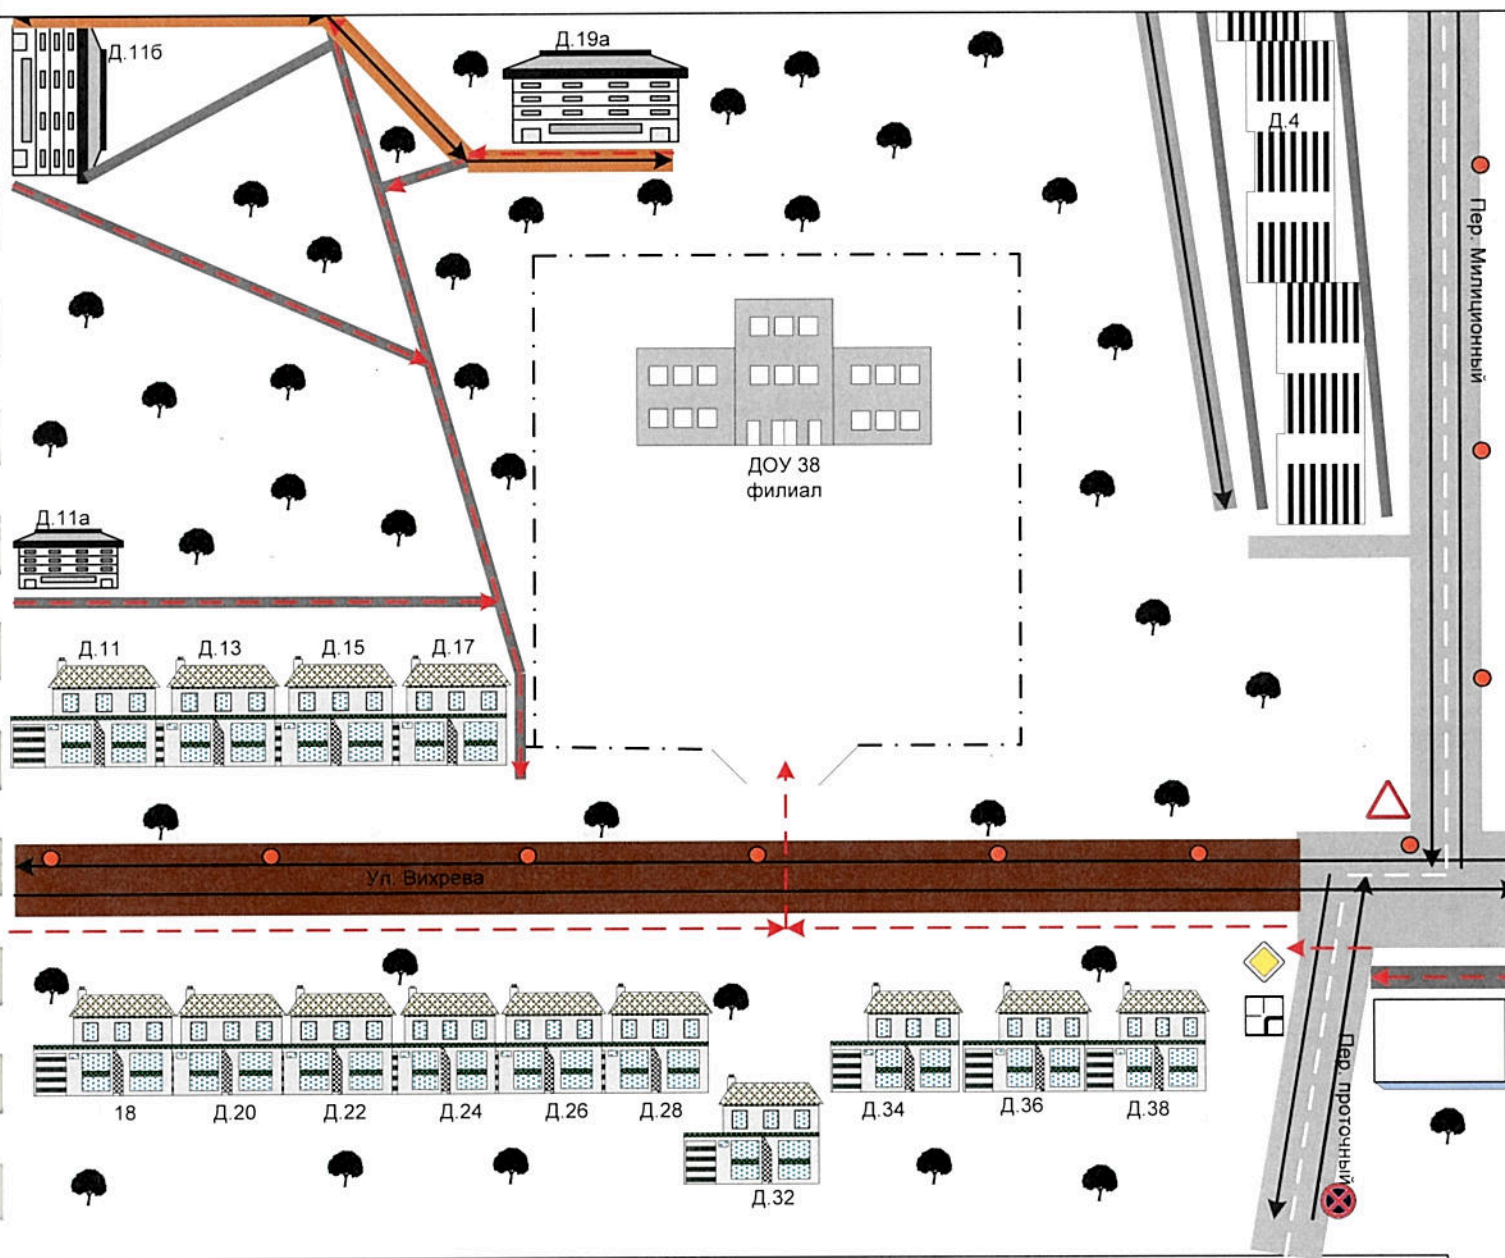

Схема организации дорожного движения в непосредственной близости от ОО.
Маршруты движения детей и расположение парковочных мест.

Условные обозначения

- Проезжая часть с асфальтовым покрытием
- Тротуар
- Проезжая часть с грунтовым покрытием
- Движение ТС
- Движение детей в/из ОО
- Искусственное освещение

- Газон, зеленые насаждения
- Дорожный знак 2.1 «Главная дорога».
- Дорожный знак 8.13 «Направление главной дороги».
- Дорожный знак 2.4 «Уступите дорогу».
- Дорожный знак 3.27 «Остановка запрещена».